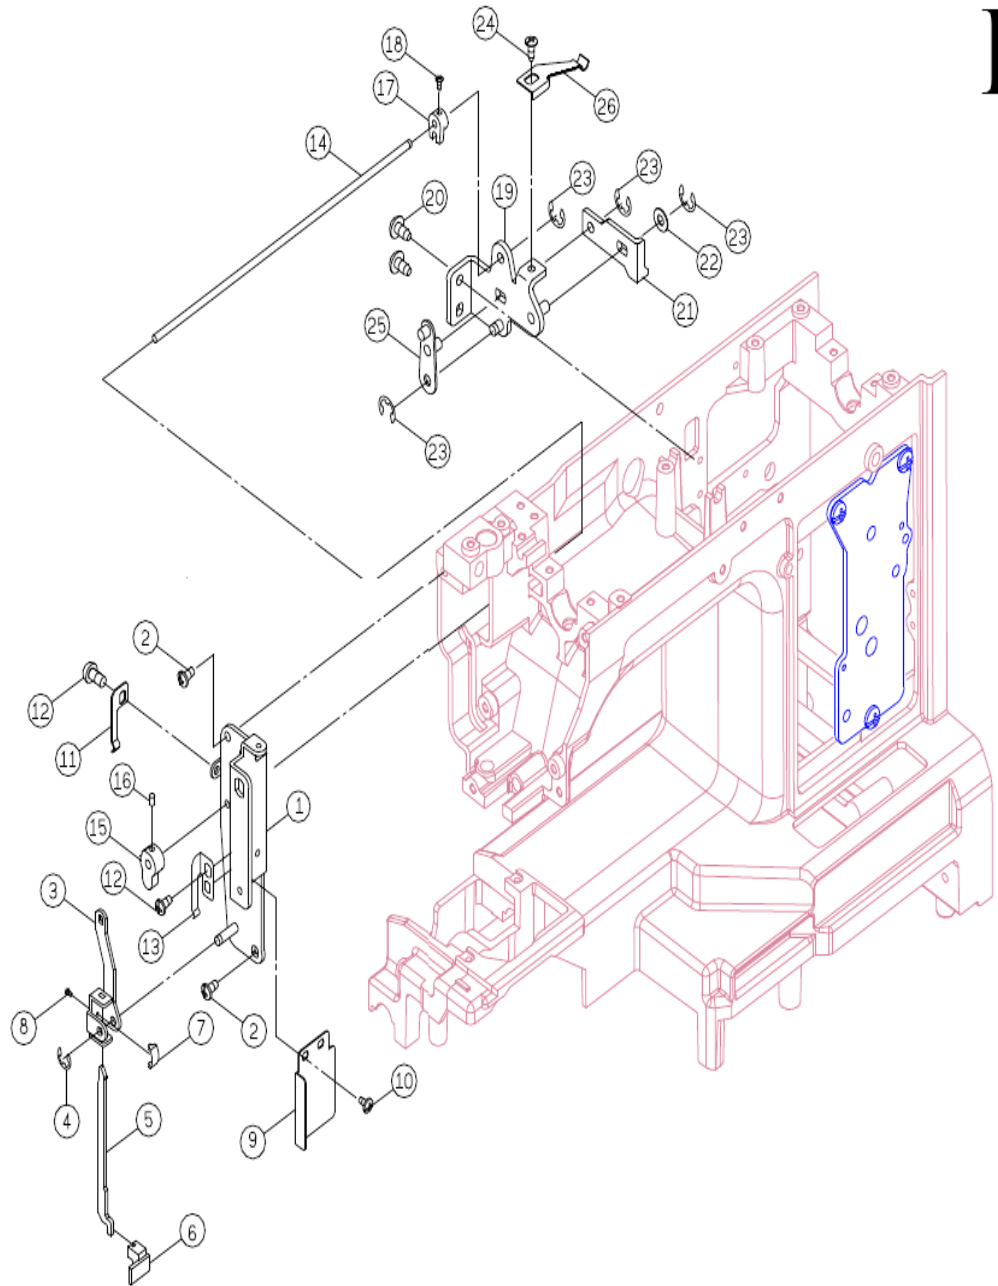

E. Alavanca do Caseado, Seletor do Caseado

E

E. Alavanca do Caseado, Seletor do Caseado

Nº	Peça	Descrição	Nº	Peça	Descrição
1	K6A0903006	Chapa da alavanca do Caseador	14	E1A1433003	Eixo da Manivela do Seletor do Caseador
2	4240056	Parafuso M4x6 da Cobertura	15	E1A1513000	Manivela de Movimento do Caseador
3	K6A0923003	Suporte da Alavanca do Caseador	16	4230433	Parafuso
4	3010033	Anel Elástico da Haste	17	K6A0763000	Manivela Seletora do Caseador
5	K6A0943002	Alavanca do Caseador	18	4230056	Parafuso (M3x5 B) dos Dentes
6	E4A6003209	Botão da Alavanca do Caseador	19	K6A0703003	Chapa Seletora do Caseador Maior
7	K6A0933000	Chapa Mola da Alavanca do Caseador	20	4240106	Parafuso M4x8 da Chapa de Retenção
8	4220046	Parafuso	21	K6A0723003	Chapa Deslizante do Caseador
9	VG40123000	Chapa Defletora	22	4300076	Arruela
10	4230056	Parafuso M3x5 dos Dentes	23	3010036	Anel Elástico dahaste
11	K6A0953003	Chapa Posicionadora do Caseador (A)	24	4240676	Parafuso
12	4240676	Parafuso	25	K6A0733003	Chapa Seletora do Caseador Menor
13	E1A1533003	Chapa Posicionadora do Caseador (B)	26	K6A0773003	Chapa do Came do Caseador