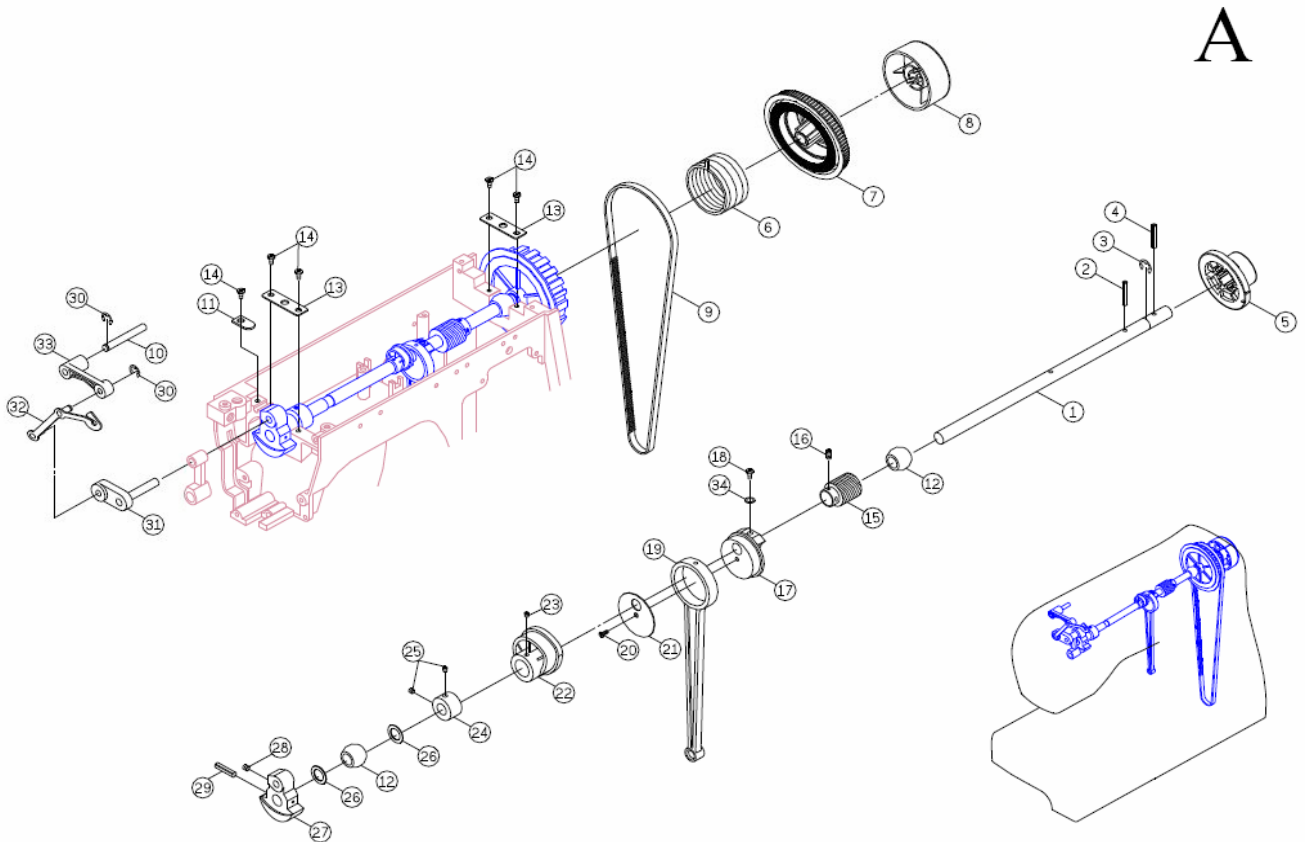

# LISTA DE PEÇAS

*Modelo 2273*

## Índice

- A. Eixo Horizontal
- B. Came de Bordados, Alavanca de Retrocesso
- C. Seletor de Tensão, Enchedor de Bobina Regulador do ZigueZague
- D. Suporte da Barra de Agulha, Braço Livre
- E. Alavanca do Caseado, Seletor do Caseado
- F. Motor e Suporte da Lâmpada
- G. Regulador da Alimentação, Haste do Garfo, Eixo da Alimentação, Manivela Levantadora da Alimentação
- H. Eixo Inferior, Tampa Traseira
- I. Tampa Frontal, Tampa Traseira
- J. Tampa Inferior, Tampa da Base, Tampa Lateral, Extensão da Base
- K. Acessórios

## A. Eixo Horizontal

Nº	Peça	Descrição	Nº	Peça	Descrição
1	K6B0243000	Eixo Horizontal	18	4107063	Parafuso 11/64 do Came
2	3043028	1º Pino do Eixo Horizontal	19	V60063000	Haste do Cotovelo de Conexão
3	3010082	Anel Elástico	20	4240056	Parafuso M4x6 da Cobertura
4	3043030	2º Pino do Eixo Horizontal	21	V60073003	Cobertura da Haste
5	D5A0583000	Colar Posicionador Frontal	22	G4A0533000	Came de Alimentação
6	D5A0573003	Mola de Torção da Embreagem	23	4240503	Parafuso M4x4 do Came
7	D5A0563000	Polia Maior da Correia do Motor	24	R10313000	Colar Posicionador Frontal
8	K6B0273210	Volante	25	4250203	Parafuso M5x5 Colar
9	007158XXL5	Correia do Motor	26	4400080	Arruela anti-atrito
10	V60223003	Eixo da Alavanca do Estica-Fio	27	V61473000	Manivela do Estica-Fio
11	H13093003	Chapa Trava do Regulador Zigue-Zague	28	4240223	Parafuso M4x6 da Manivela
12	R10293000	Bucha Esférica	29	3043524	Pino da Manivela
13	V60113003	Chapa de Retenção da Bucha Esférica	30	3010043	Anel Elástico
14	4240106	Parafuso M4x8 da Chapa de Retenção	31	V10543000	Excêntrico do Estica-Fio
15	K6A0053000	Sem Fim do Eixo Horizontal	32	E1A2513001	Alavanca do Estica-Fio
16	420033	Parafuso M4x5	33	V10523000	Alavanca de Conexão do Estica-Fio
17	V60053000	Came do Cotovelo de Conexão	34	4600026	Arruela