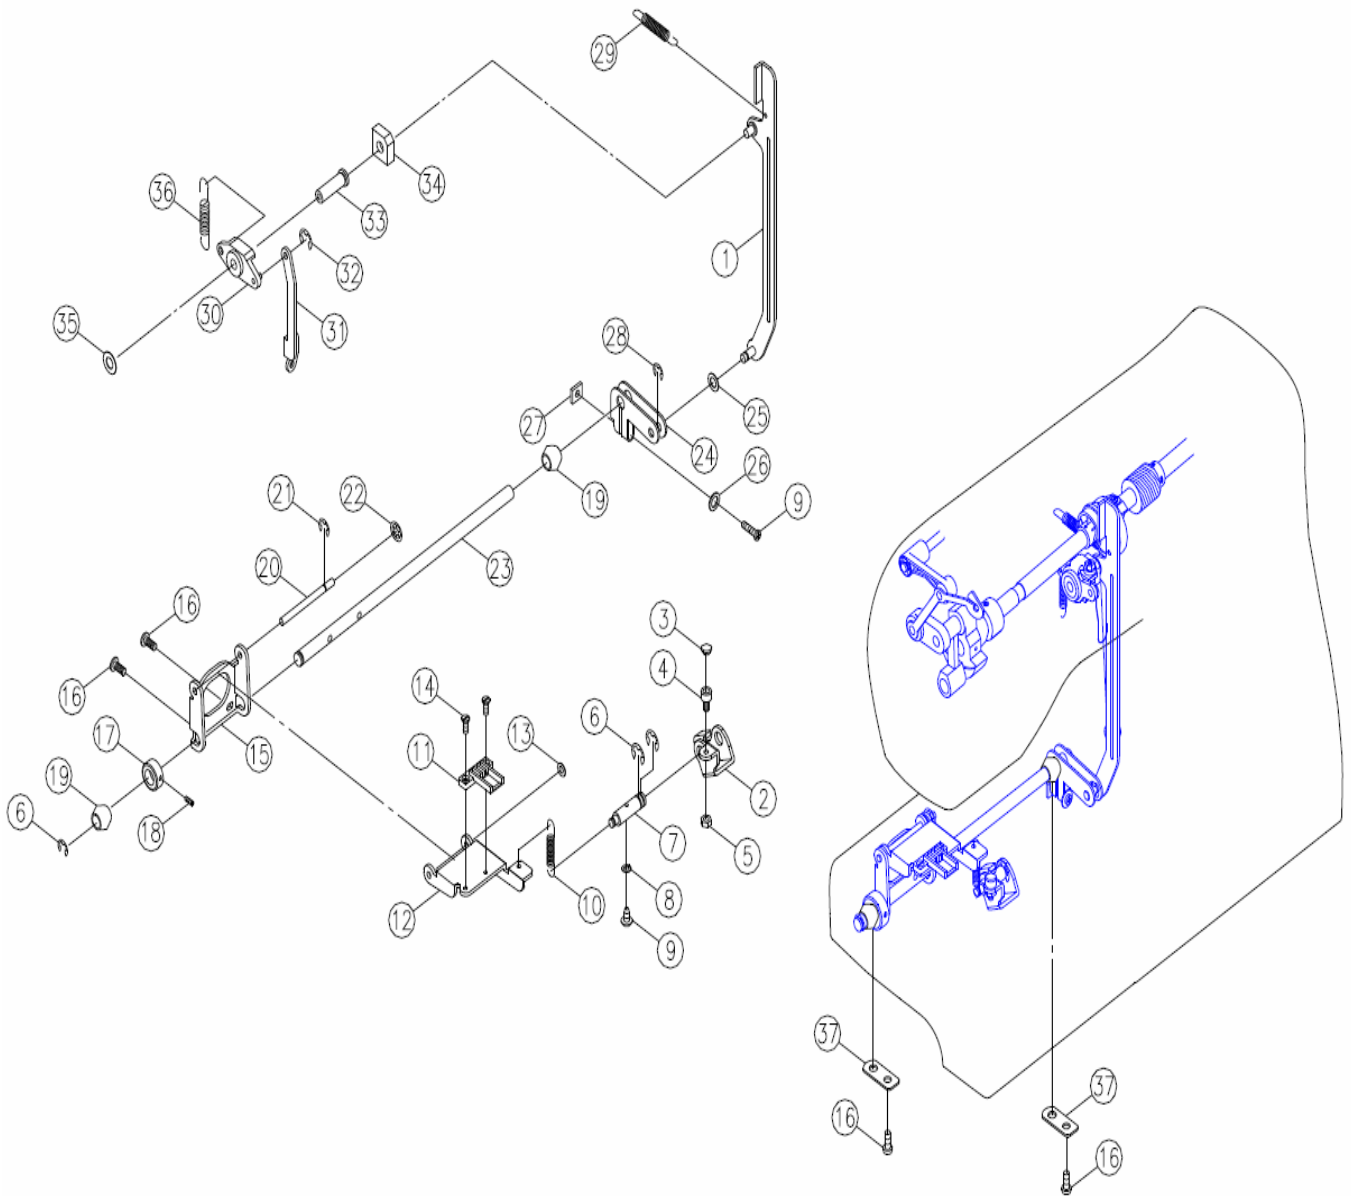

G. Regulador da Alimentação, Haste do Garfo, Eixo da Alimentação, Manivela Levantadora da Alimentação

G. Regulador da Alimentação, Haste do Garfo, Eixo da Alimentação, Manivela Levantadora da Alimentação

Nº	Peça	Descrição	Nº	Peça	Descrição
1	V60453003	Haste do Garfo	20	V60513003	Eixo da Moldura dos Dentes
2	V60583003	Cotovelo dos Dentes	21	3010036	Anel Elástico da Haste
3	K81243000	Tampa do Parafuso do Cotovelo	22	3090043	Porca do Eixo
4	4250323	Parafuso do Cotovelo	23	V60483000	Eixo Oscilante da Alimentação
5	4840022	Porca do Cotovelo	24	V60553003	Cotovelo Oscilante da Alimentação
6	3010063	Anel Elástico do Eixo do Seleccionador	25	4400180	Arruela Anti-Atrito
7	V60593003	Eixo do Cotovelo	26	4300093	Arruela do Cotovelo
8	4600026	Arruela	27	4840073	Porca do Cotovelo M4
9	4240146	Parafuso M4x15	28	3010043	Anel Elástico
10	V60533003	Mola da Moldura	29	V60463003	Mola da Haste
11	V620053000	Dentes Impelentes	30	K6A0153000	Regulador da Alimentação
12	V60503003	Suporte	31	K6A0183003	Haste de Alimentação
13	4300136	Arruela da Moldura	32	K6A0173000	Eixo Regulador da Alimentação
14	4230056	Parafuso M3x5B dos Dentes	33	V11533000	Arruela do Garfo
15	V60493003	Moldura Oscilante	34	4400450	Mola Reguladora da Alimentação
16	4240106	Parafuso M4x8 da Chapa de Retenção	35	K6A0633003	Chapa Retentora da Bucha
17	H11943003	Colar do Eixo Oscilante	36	V60563003	Chapa Retentora da Bucha
18	4240503	Parafuso M4x4 do Came			
19	E1A0283000	Bucha do Eixo Inferior