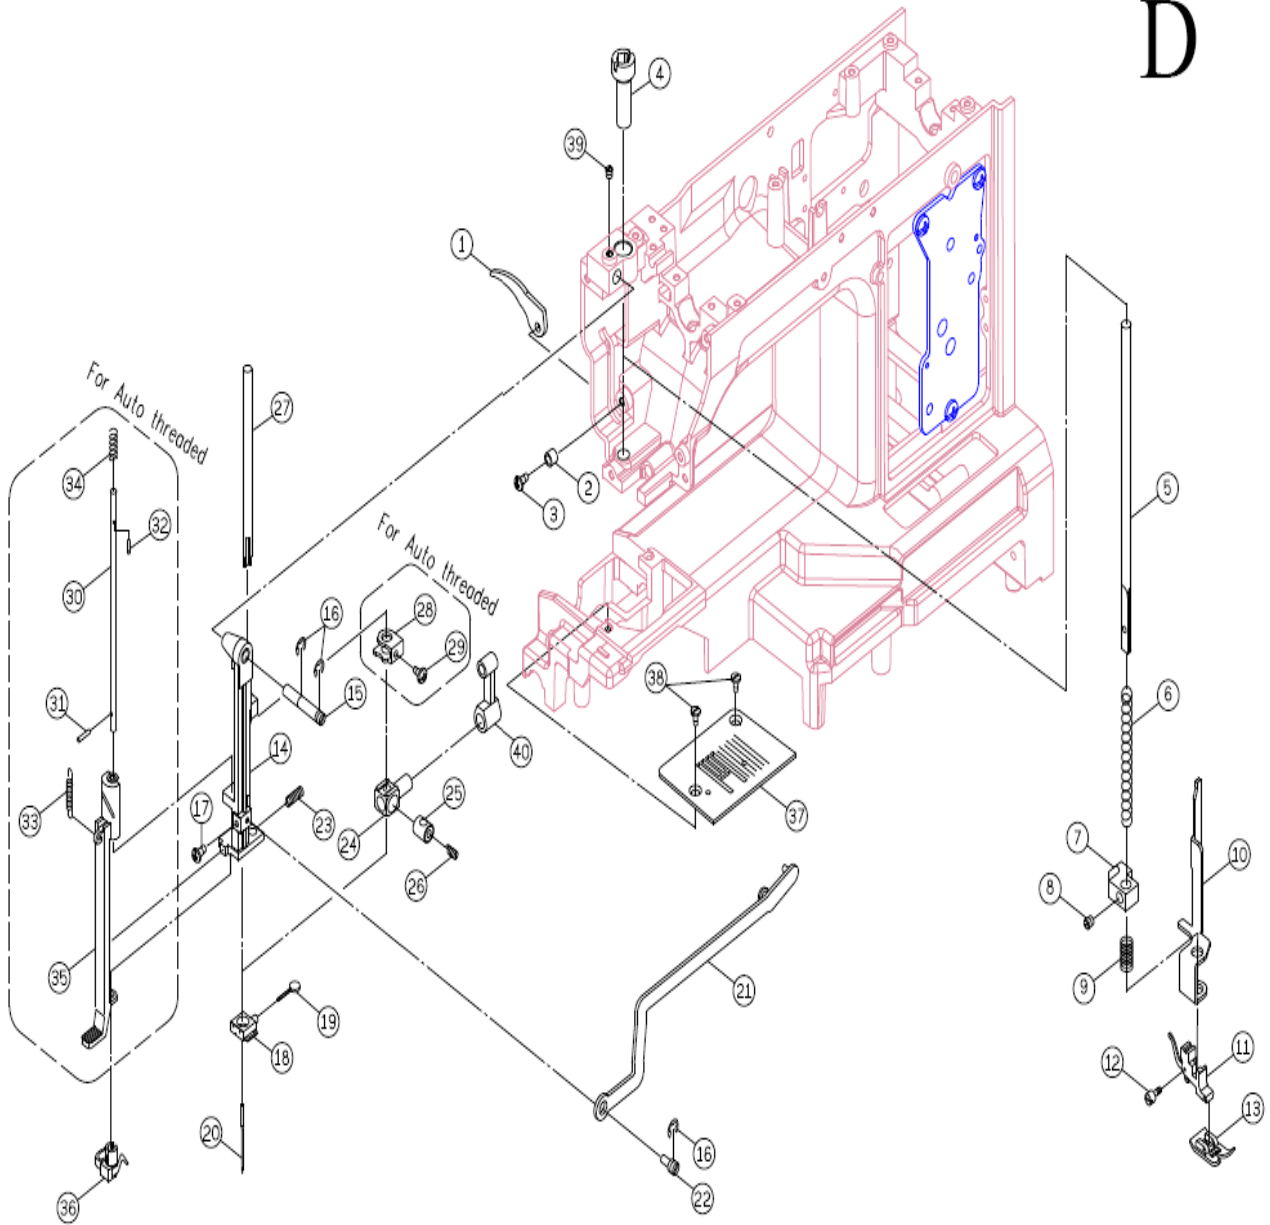

D. Suporte da Barra de Agulha, Braço Livre

D

D. Suporte da Barra de Agulha, Braço Livre

Nº	Peça	Descrição	Nº	Peça	Descrição
1	K6A1193000	Alavanca Levantadora da Barra de Pressão	21	V60175003	Haste de Acionamento da Barra de Agulha Completo
2	V60163000	Anel da Alavanca	22	E1A2433000	Pino Excêntrico
3	4240046	Parafuso M4x10 da Alavanca	23	H50583003	Mola do Suporte da Barra de Agulha
4	K6B0563210	Parafuso Regulador de Pressão da Barra	24	H10253000	Biela
5	V70153002	Barra de Pressão	25	H10263000	Pino de Articulação
6	V70163003	Mola da Barra de Pressão	26	4240503	Parafuso M4x4 do Came
7	H10533002	Suporte da Barra de Pressão	27	V70273000	Barra de Agulha
8	4260023	Parafuso M6x5 do Suporte	28	M70073002	Suporte do Passador de Linha
9	H10723003	Mola do Levantador da Barra de Pressão	29	4230016	Parafuso M3x6 chapa do Seguidor
10	V60153003	Levantador da Alavanca de Tensão	30	V61843002	Eixo do Passador de Linha
11	6910008	Haste Completa	31	M70043000	Pino do Eixo 2x6
12	4106221	Parafuso da Haste	32	3042014	Pino do Eixo do Passador de Linha
13	6806008	Sapatilha Para ZigueZague (J)	33	M70093000	Mola de Apoio do Retrocesso
14	V61753002	Suporte da barra de Agulha	34	R12793003	Mola do Eixo do Passador de Linha
15	R12723003	Pino Suporte da Barra de Agulha	35	R10083000	Alavanca do Passador de Linha
16	3010053	Anel Elástico do Eixo do Dial	36	E1A2125000	Passador Automático de Linha
17	4106202	Parafuso 9/64x40x6 de Suporte	37	V620033001	Chapa da Agulha
18	TA11033002	Prendedor da Agulha	38	4240851	Parafuso M4 da Chapa de Agulha
19	G10176002	Parafuso do Prendedor da Agulha	39	4240223	Parafuso M4x6 da Manivela
20	6176008	Agulha-Bister com 10 Agulhas	40	F4A3343000	Biela da Barra da Agulha