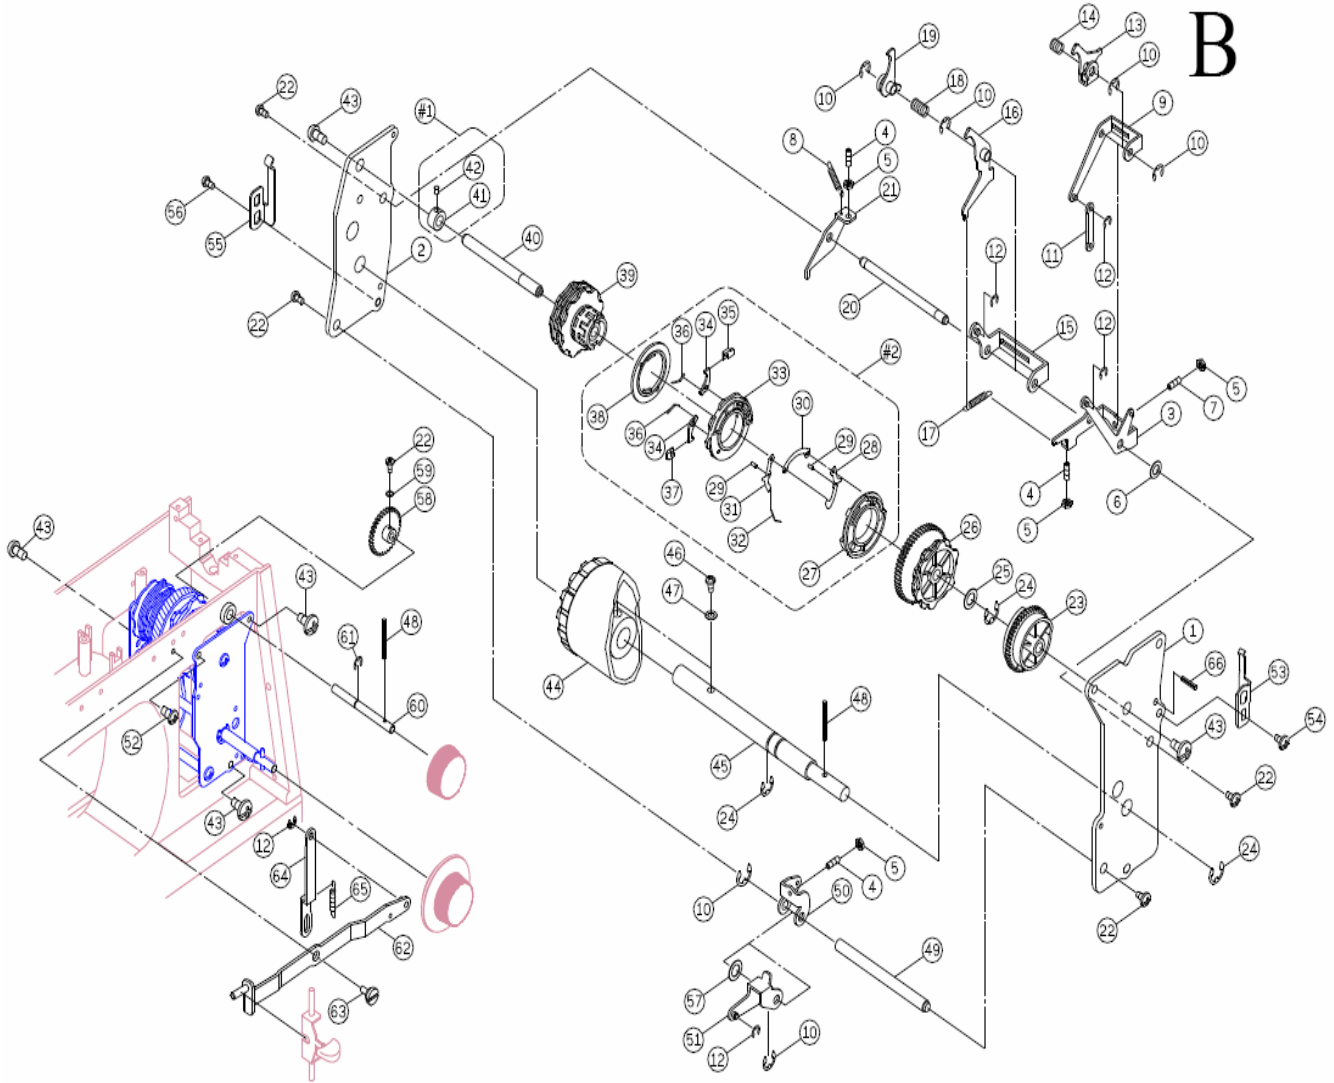

B. Came de Bordados, Alavanca de Retrocesso

B. Came de Bordados, Alavanca de Retrocesso

Nº	Peça	Descrição	Nº	Peça	Descrição
1	Q6A0193003	Chapa Frontal do Seguidor	35	K6A0353000	Bloco Deslizante do Bloco R do Caseado
2	K6A0223003	Chapa traseira do Seguidor	36	K6A0363000	Chapa da Mola de Contato do Caseador
3	K6A0463003	Manivela de Ajuste do Caseador	37	K6A0343000	Bloco Deslizante do Bloco L do Caseado
4	4241093	Parafuso M4x4 do Pino Articulador	38	K6A0313000	Came de Ponto Reto
5	4840106	Porca de Regulagem	39	K6A0263000	Pilha de Disco dos Pontos
6	4300333	Arruela	40	K6A0233003	Eixo da Pilha de Discos do Pontos
7	4240633	Parafuso M4x4 do Pino de Articulação	41	H11943003	Colar do Eixo Oscilante
8	K6A0883003	Mola do Seguidor do Came ZigueZague	42	4240503	Parafuso M4x4
9	K6A0433003	Suporte de Contato do Came Seletor dos Discos	43	4240106	Parafuso M4x8 da Chapa de Retenção
10	3010056	Anel Elástico	44	K6A0493000	Came Seletor
11	K6A045300	Eixo Oscilante de Alimentação	45	K6B0043003	Eixo do Came de Pontos
12	3010036	Anel Elástico da Haste	46	4240396	Parafuso M3x10
13	K6A0443003	Contato do Came seletor dos Bordados	47	4300076	Arruela
14	V60773003	Mola de Contato do Came seletor dos Discos	48	3042416	Pino do Eixo do Dial
15	K6A0393003	Suporte do Segidor do Came de ZigueZague	49	K6A0533000	Eixo da manivela de Alimentação
16	K6A0473003	Manivela de Alimentação do Caseador	50	K6A0523003	Manivela de ajuste de Alimentação
17	E1A0973003	Mola da Manivela de Alimentação do Caseador	51	K6A0513003	Manivela do Eixo
18	K6A0373003	Mola do Seguidor do Came de ZigueZague	52	4240066	Parafuso M4x8
19	K6A0403003	Seguidor do Came de Zigue Zague	53	K6A0543003	Chapa de correção do Regulador de Alimentação
20	K6A0383000	Pino do Regulador do ZigueZague	54	42400012	Parafuso M4x4
21	K6A0423003	Chapa de Liberação do ZigueZague	55	P3A0883003	Chapa do Suporte de Correção do Came
22	4230286	Parafuso M3x8	56	4240676	Parafuso M4*5
23	K6B0033000	Came Regulador de Alimentação	57	4300113	Arruela
24	3010063	Anel Elástico do Seletor	58	P3A0903000	Engrenagem Reguladora de Alimentação
25	4300863	Arruela	59	4300676	Arruela
26	K6A0253000	Seletor dos discos de Came	60	K6B0073003	Eixo do Dial Regulador de Alimentação
27	K6A0273000	Came regulador de Alimentação	61	3010053	Anel elástico do Eixo do Dial
28	K6A0283002	Engate de Contato do Caseador A	62	K6B0333006	Alavanca do Retrocesso
29	E1A0733000	Eixo de Engate do Caseador	63	4240883	Parafuso M4 da Alavanca do Retrocesso
30	K6A0303002	Alavanca de Engate do Caseador	64	K6A0863003	Haste do Retrocesso
31	K6A0293002	Engate de Contato do Caseador B	65	M70093000	Mola de Apoio do Retrocesso
32	E1A0773003	Chapa da mola de Engate do Caseador	66	3042510	Pino da Mola
33	K6A0323000	Came do Caseador	#1	H11935000	Colar completo do Eixo do Came
34	K6A0333002	Cantato do Caseador	#2	K6A0205000	Came Completo do Caseador