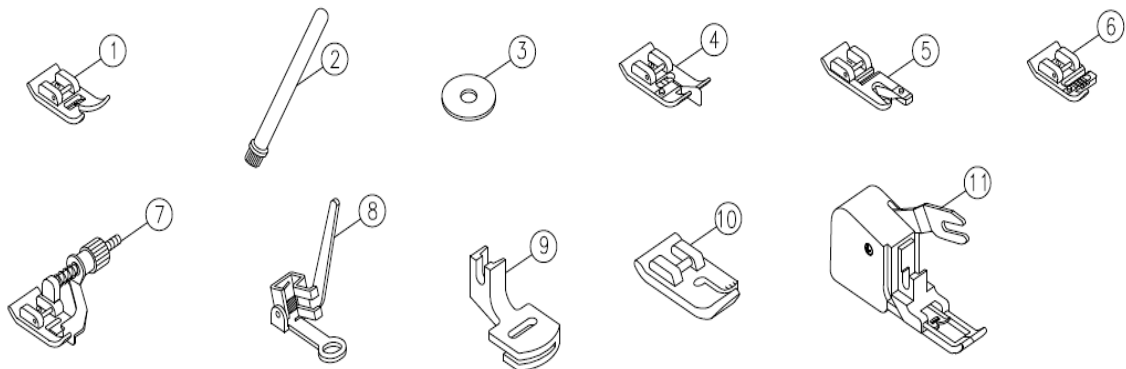

Optional accessories